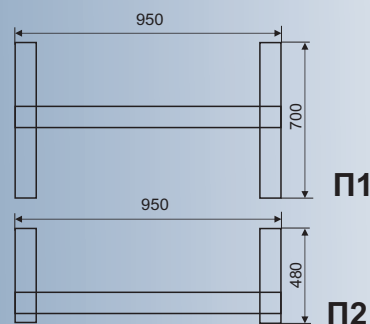

ООО "НПО МОДУЛЬ"

Экспозиторы для демонстрации дверей

Д3100

20 дверей устанавливаются на планшеты из ламинированного ДСП и две двери с лутками монтируются в задний щит. ДСП входит в комплект поставки. Габариты двери: высота - 2000 мм, ширина - до 900 мм, толщина - до 40 мм. Вес экспозитора 345кг. Подсветка-опция. Масса-345 кг.

Д2200

12 дверей устанавливаются в специальные металлические планшеты и закрепляются с помощью зажимов не портящих внешний вид дверей. Габариты двери: высота - до 2100 мм, ширина - до 1000 мм, толщина - до 40 мм. Подсветка-опция. Масса-63 кг.

www.modul-zp.com.ua

ООО “НПО МОДУЛЬ”

Экспозиторы для демонстрации дверей

Д2000

20 дверей подвешены на специальных направляющих и выдвигаются вперед. Габариты двери базового исполнения экспозитора: высота - 2000 мм, ширина - до 700 мм, толщина - до 40 мм. Количество дверных полотен и их габариты по желанию заказчика. Подсветка-опция.

П1

Подставки под металлические двери. 1 или 2 металлические двери устанавливаются на подставку и закрепляются с помощью специальных зажимов. Двери открываются. Модель П2-пристенная. Ширина двери базового исполнения экспозитора - 860 мм. Масса П1-18 кг., П2-15кг.