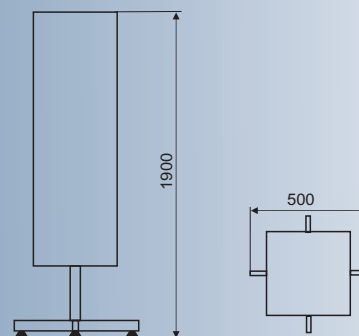

www.modul-zp.com.ua

ООО “НПО МОДУЛЬ”

Экспозиторы для демонстрации дверей

Д2000

20 дверей подвешены на специальных направляющих и выдвигаются вперед. Габариты двери базового исполнения экспозитора: высота - 2000 мм, ширина - до 700 мм, толщина - до 40 мм. Количество дверных полотен и их габариты по желанию заказчика. Подсветка-опция.

П1

Подставки под металлические двери. 1 или 2 металлические двери устанавливаются на подставку и закрепляются с помощью специальных зажимов. Двери открываются. Модель П2-пристенная. Ширина двери базового исполнения экспозитора - 860 мм. Масса П1-18 кг., П2-15кг.

П1

П2

П3

Подставки под межкомнатные двери. Дверь устанавливается на подставку и закрепляется с помощью специальных зажимов не портящих внешний вид дверей. Толщина двери базового исполнения экспозитора - 40 мм.

Экспозитор для демонстрации фурнитуры. Тумба поворотная. Опции-передвижная модель, декоративный фриз, панели разных цветов или из перфорированного листа. Масса-39 кг.

Базовый цвет светло-серый (7040 по RAL), покраска порошковая. Размеры экспозиторов даны для дверей шириной 900 мм. Указаны базовые размеры экспозиторов. По желанию заказчика размеры и цвет могут быть изменены. Возможно изготовление экспозиторов с логотипами торговых марок.