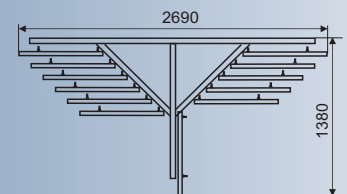

ООО "НПО МОДУЛЬ"

Экспозиторы для демонстрации дверей

Д3100

20 дверей устанавливаются на планшеты из ламинированного ДСП и две двери с лутками монтируются в задний щит. ДСП входит в комплект поставки. Габариты двери: высота - 2000 мм, ширина - до 900 мм, толщина - до 40 мм. Вес экспозитора 345кг. Подсветка-опция. Масса-345 кг.

Д3000

12 дверей устанавливаются в специальные металлические планшеты и закрепляются с помощью зажимов не портящих внешний вид дверей. Задние щиты из ДСП входят в комплект поставки. Габариты двери: высота - до 2100 мм, ширина - до 1000 мм, толщина - до 40 мм. Подсветка-опция. Масса-238 кг.

Д1100

10 дверей устанавливаются в специальные металлические планшеты и закрепляются с помощью зажимов не портящих внешний вид дверей. Габариты двери: высота - до 2100 мм, ширина - до 1000 мм, толщина - до 40 мм. Подсветка-опция. Масса-49 кг.

www.modul-zp.com.ua

ООО “НПО МОДУЛЬ”

Экспозиторы для демонстрации дверей

Д2000

20 дверей подвешены на специальных направляющих и выдвигаются вперед. Габариты двери базового исполнения экспозитора: высота - 2000 мм, ширина - до 700 мм, толщина - до 40 мм. Количество дверных полотен и их габариты по желанию заказчика. Подсветка-опция.