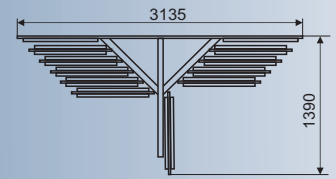

ООО "НПО МОДУЛЬ"

Экспозиторы для демонстрации дверей

Д3100

20 дверей устанавливаются на планшеты из ламинированного ДСП и две двери с лутками монтируются в задний щит. ДСП входит в комплект поставки. Габариты двери: высота - 2000 мм, ширина - до 900 мм, толщина - до 40 мм. Вес экспозитора 345кг. Подсветка-опция. Масса-345 кг.

Д3000

12 дверей устанавливаются в специальные металлические планшеты и закрепляются с помощью зажимов не портящих внешний вид дверей. Задние щиты из ДСП входят в комплект поставки. Габариты двери: высота - до 2100 мм, ширина - до 1000 мм, толщина - до 40 мм. Подсветка-опция. Масса-238 кг.

Д1100

10 дверей устанавливаются в специальные металлические планшеты и закрепляются с помощью зажимов не портящих внешний вид дверей. Габариты двери: высота - до 2100 мм, ширина - до 1000 мм, толщина - до 40 мм. Подсветка-опция. Масса-49 кг.

www.modul-zp.com.ua

ООО “НПО МОДУЛЬ”

Экспозиторы для демонстрации дверей

Д2000

20 дверей подвешены на специальных направляющих и выдвигаются вперед. Габариты двери базового исполнения экспозитора: высота - 2000 мм, ширина - до 700 мм, толщина - до 40 мм. Количество дверных полотен и их габариты по желанию заказчика. Подсветка-опция.