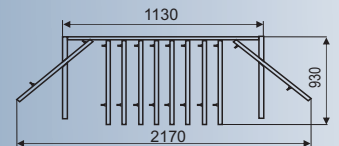

ООО "НПО МОДУЛЬ"

Экспозиторы для демонстрации дверей

Д3100

20 дверей устанавливаются на планшеты из ламинированного ДСП и две двери с лутками монтируются в задний щит. ДСП входит в комплект поставки. Габариты двери: высота - 2000 мм, ширина - до 900 мм, толщина - до 40 мм. Вес экспозитора 345кг. Подсветка-опция. Масса-345 кг.

Д3000

12 дверей устанавливаются в специальные металлические планшеты и закрепляются с помощью зажимов не портящих внешний вид дверей. Задние щиты из ДСП входят в комплект поставки. Габариты двери: высота - до 2100 мм, ширина - до 1000 мм, толщина - до 40 мм. Подсветка-опция. Масса-238 кг.

Д1100

10 дверей устанавливаются в специальные металлические планшеты и закрепляются с помощью зажимов не портящих внешний вид дверей. Габариты двери: высота - до 2100 мм, ширина - до 1000 мм, толщина - до 40 мм. Подсветка-опция. Масса-49 кг.

www.modul-zp.com.ua

ООО “НПО МОДУЛЬ”

Экспозиторы для демонстрации дверей

Д2000

20 дверей подвешены на специальных направляющих и выдвигаются вперед. Габариты двери базового исполнения экспозитора: высота - 2000 мм, ширина - до 700 мм, толщина - до 40 мм. Количество дверных полотен и их габариты по желанию заказчика. Подсветка-опция.