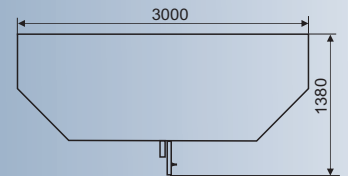

ООО "НПО МОДУЛЬ"

Экспозиторы для демонстрации дверей

Д3100

20 дверей устанавливаются на планшеты из ламинированного ДСП и две двери с лутками монтируются в задний щит. ДСП входит в комплект поставки. Габариты двери: высота - 2000 мм, ширина - до 900 мм, толщина - до 40 мм. Вес экспозитора 345кг. Подсветка-опция. Масса-345 кг.

Д3000

12 дверей устанавливаются в специальные металлические планшеты и закрепляются с помощью зажимов не портящих внешний вид дверей. Задние щиты из ДСП входят в комплект поставки. Габариты двери: высота - до 2100 мм, ширина - до 1000 мм, толщина - до 40 мм. Подсветка-опция. Масса-238 кг.

Д1100

10 дверей устанавливаются в специальные металлические планшеты и закрепляются с помощью зажимов не портящих внешний вид дверей. Габариты двери: высота - до 2100 мм, ширина - до 1000 мм, толщина - до 40 мм. Подсветка-опция. Масса-49 кг.

www.modul-zp.com.ua

ООО “НПО МОДУЛЬ”

Экспозиторы для демонстрации дверей

Д2000

20 дверей подвешены на специальных направляющих и выдвигаются вперед. Габариты двери базового исполнения экспозитора: высота - 2000 мм, ширина - до 700 мм, толщина - до 40 мм. Количество дверных полотен и их габариты по желанию заказчика. Подсветка-опция.